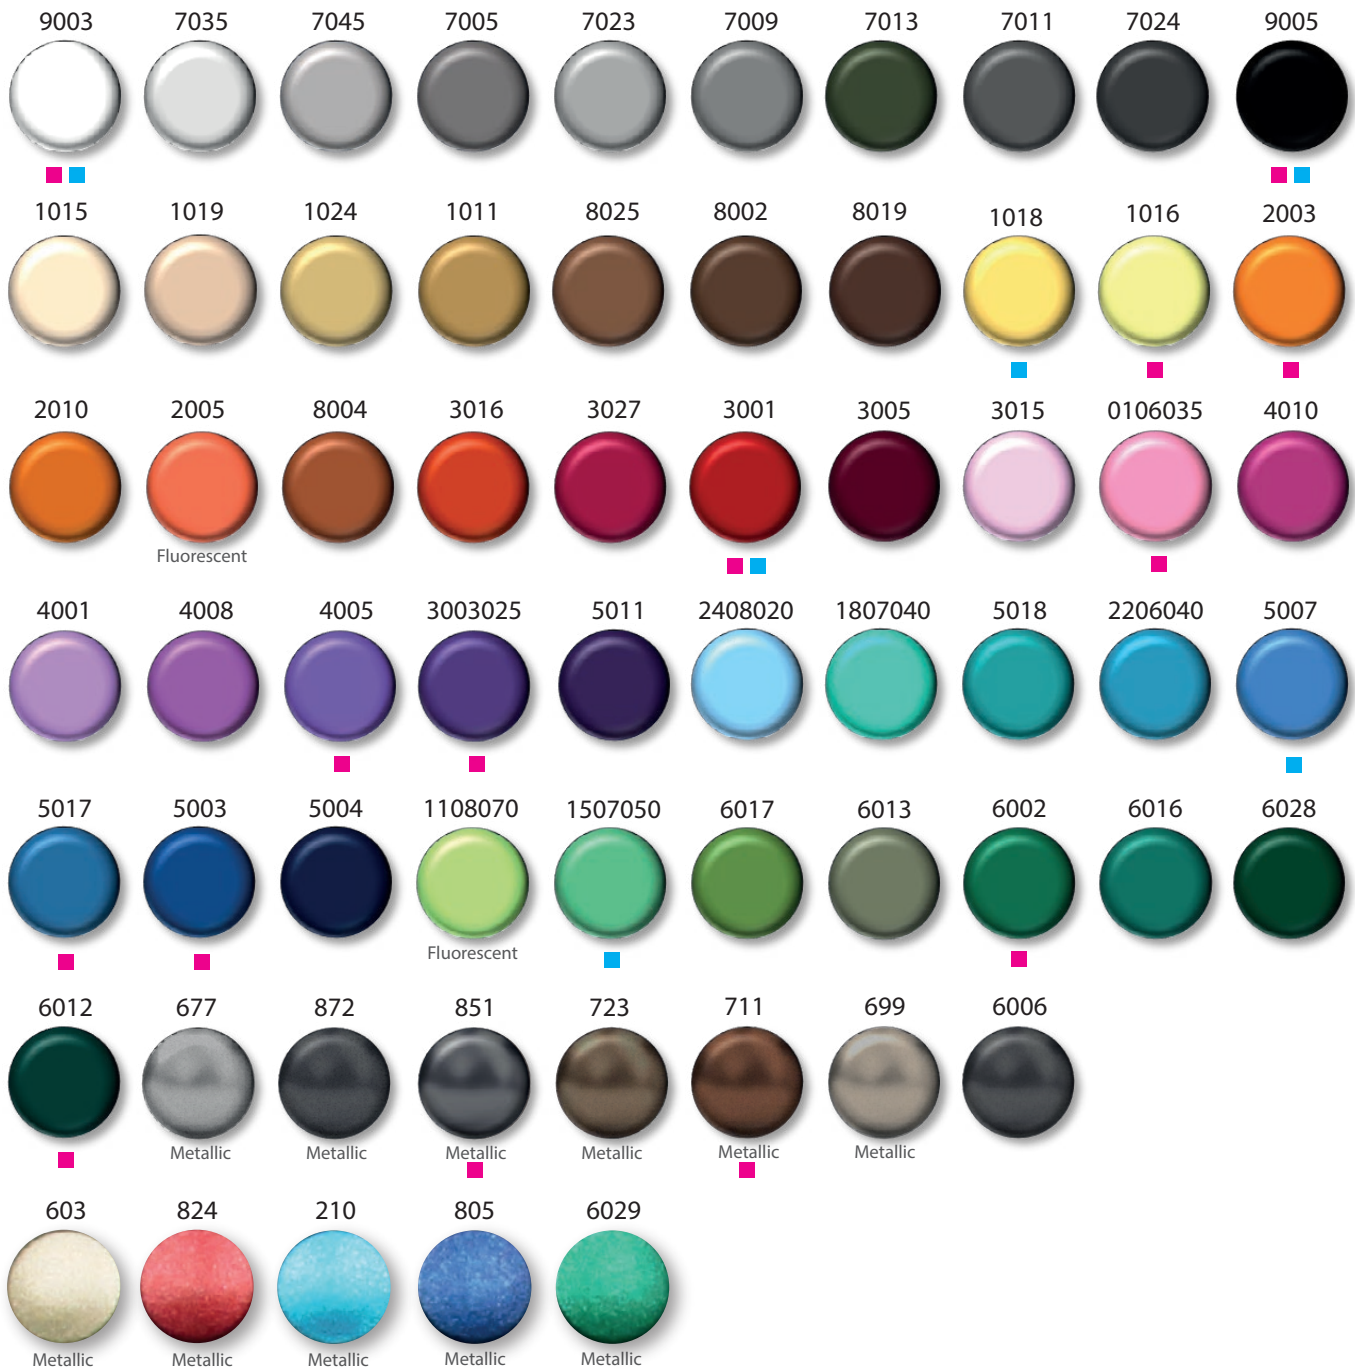

▶
No initial fixed costs
Not price effective for big quantities
Fixed price of laser per 1 pcs

BAREVNICE • COLOUR CARD •

z a p í n á m e c e l ý s v ě t

• BAREVNÝ LAK

• COLOUR LACQUER

Dostupnost barev dle aktuální skladové zásoby.
Individuální objednávky v minimální výrobní dávce.

Availability according to the current stock.
Individual orders in minimum production lots.

■ ■ Výrobky jsou trvale dostupné jen v označených barvách.
■ ■ Products are permanently available only in marked colors.

■ Špendlík zavírací ocel měkká DUPLEX, 1 (28x0,80mm)
■ Mild Steel Safety Pins DUPLEX, 1 (28x0,80mm)

■ Průchodky s podložkou Ms, 5,5x5x10
■ Brass Eyelets with Washers, 5,5x5x10

BAREVNICE •
COLOUR CARD •

z a p í n á m e c e l ý s v ě t

1220

1010

42

381

10L